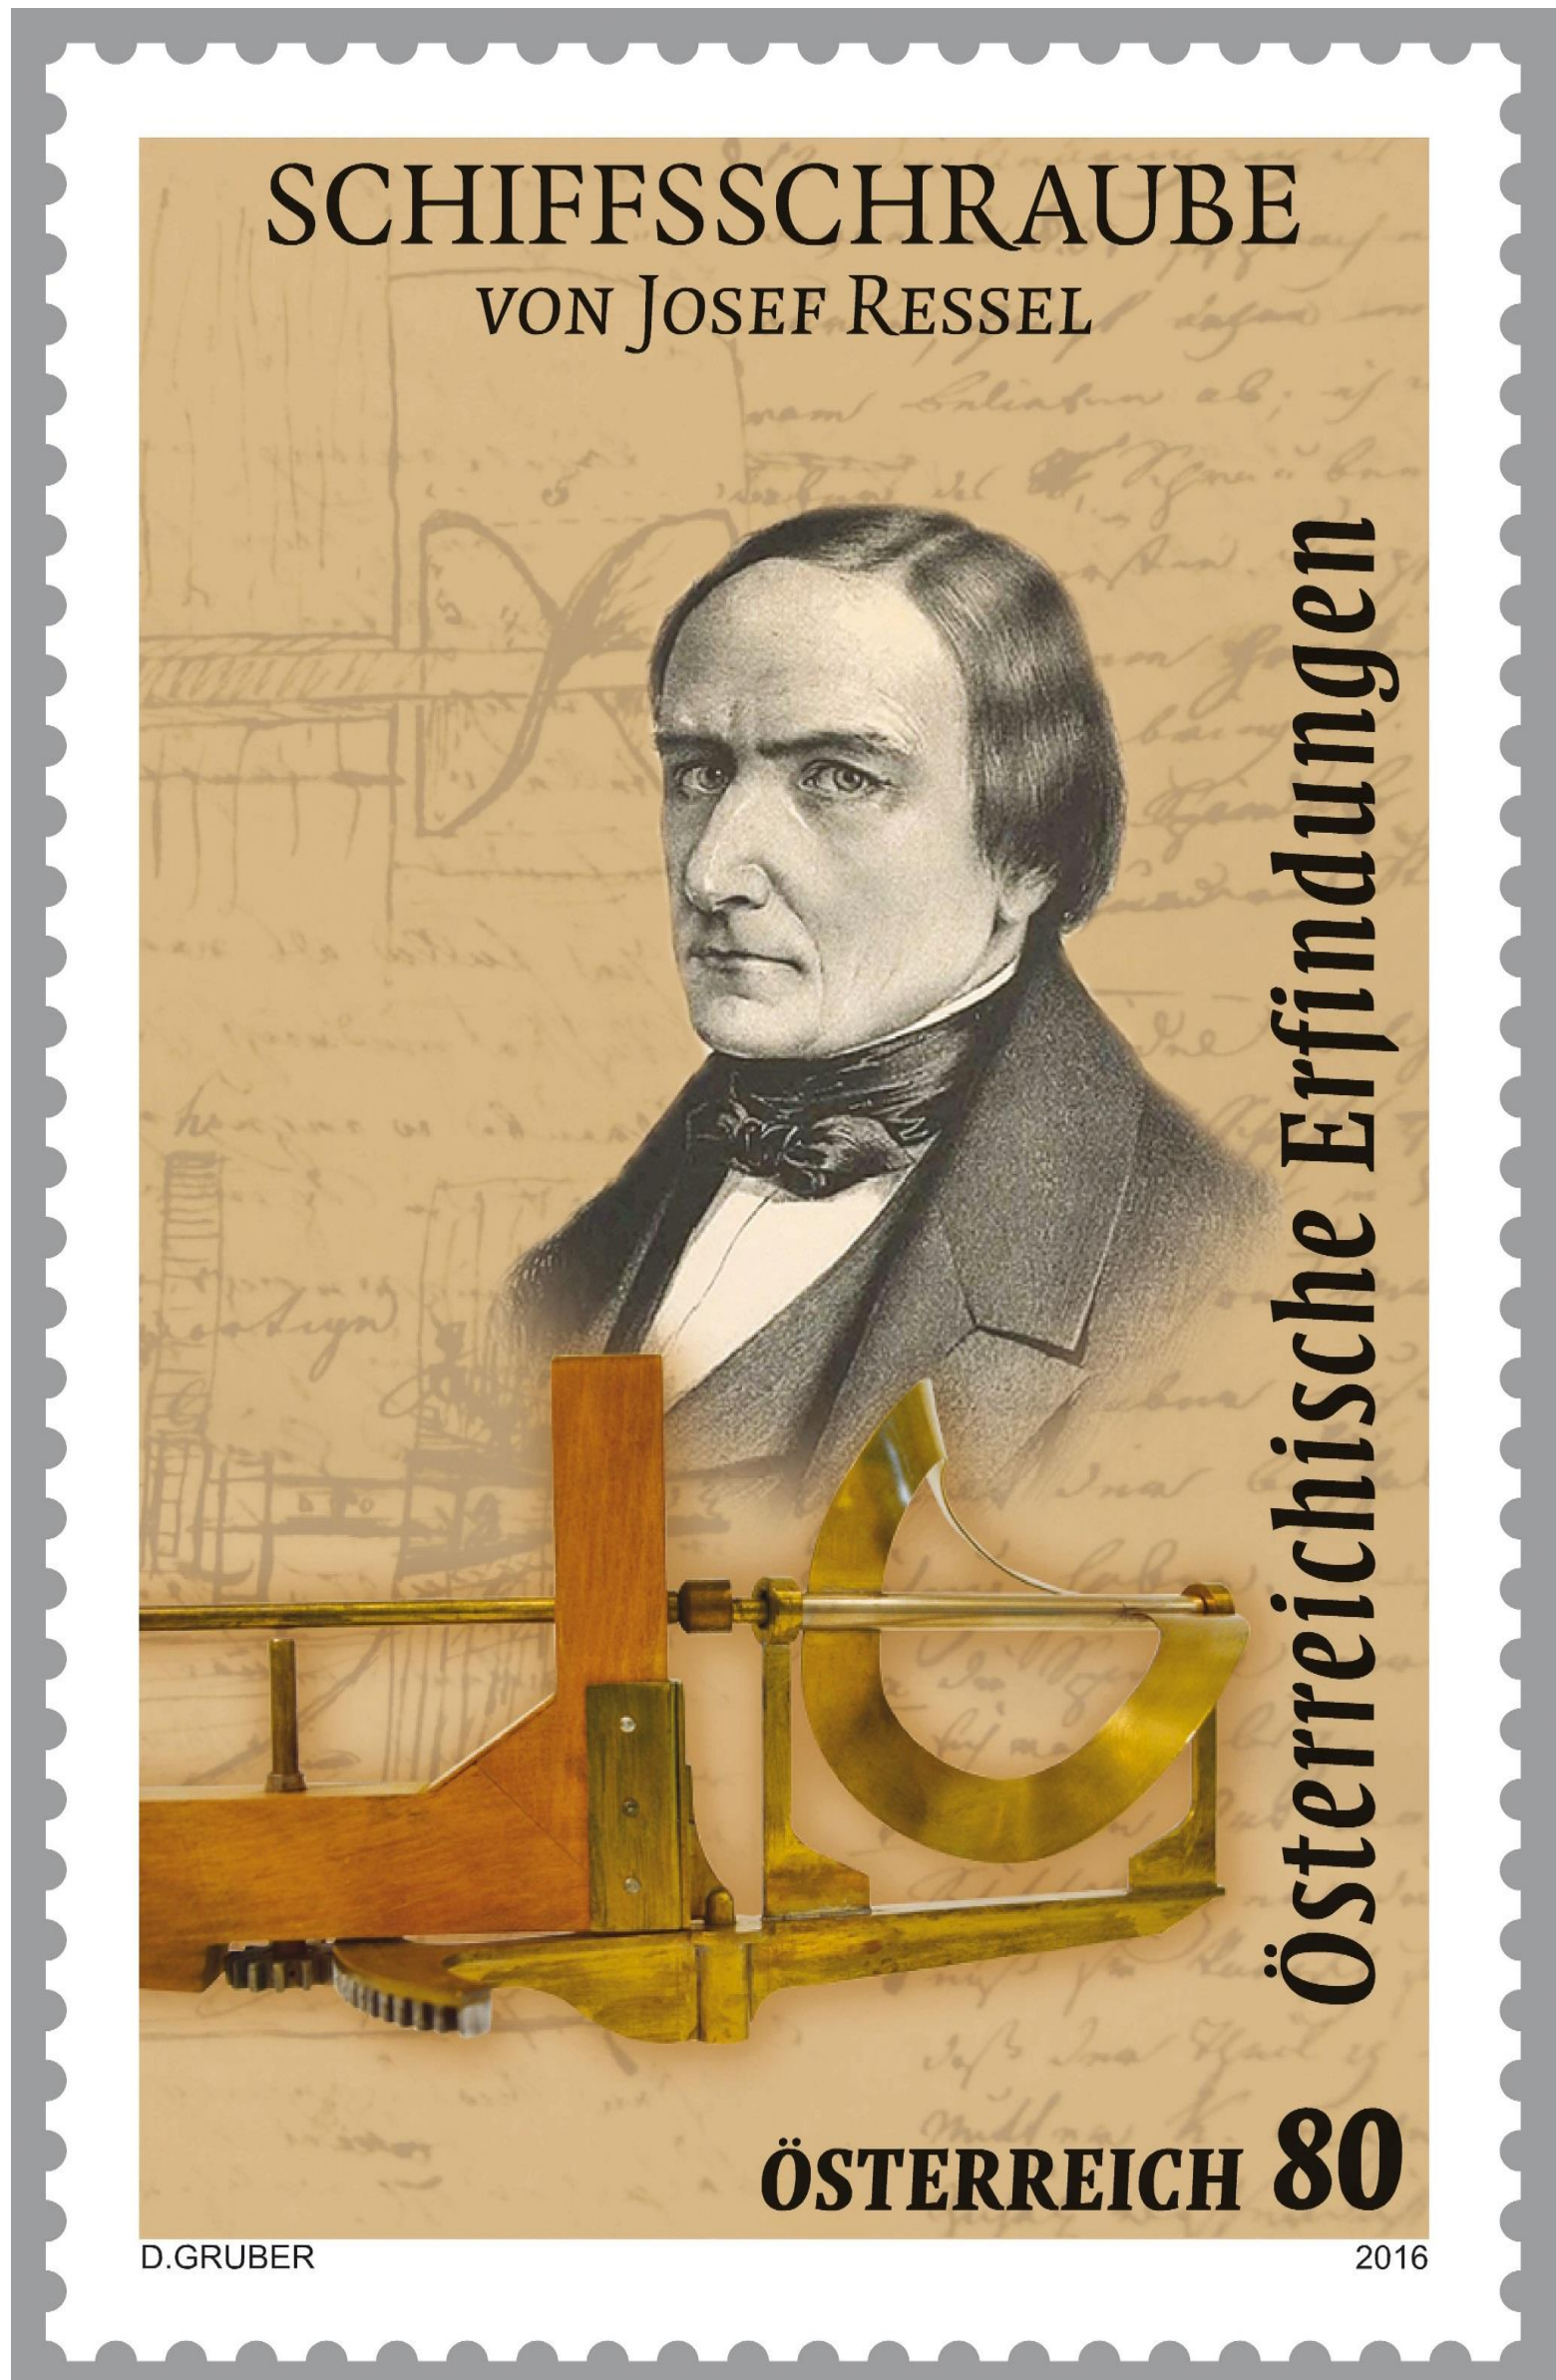

SCHIFFSSCHRAUBE – JOSEF RESSEL

Ausgabetag: 19.02.2016

D.GRUBER

2016

WENN'S WIRKLICH
WICHTIG IST, DANN
LIEBER MIT DER POST.