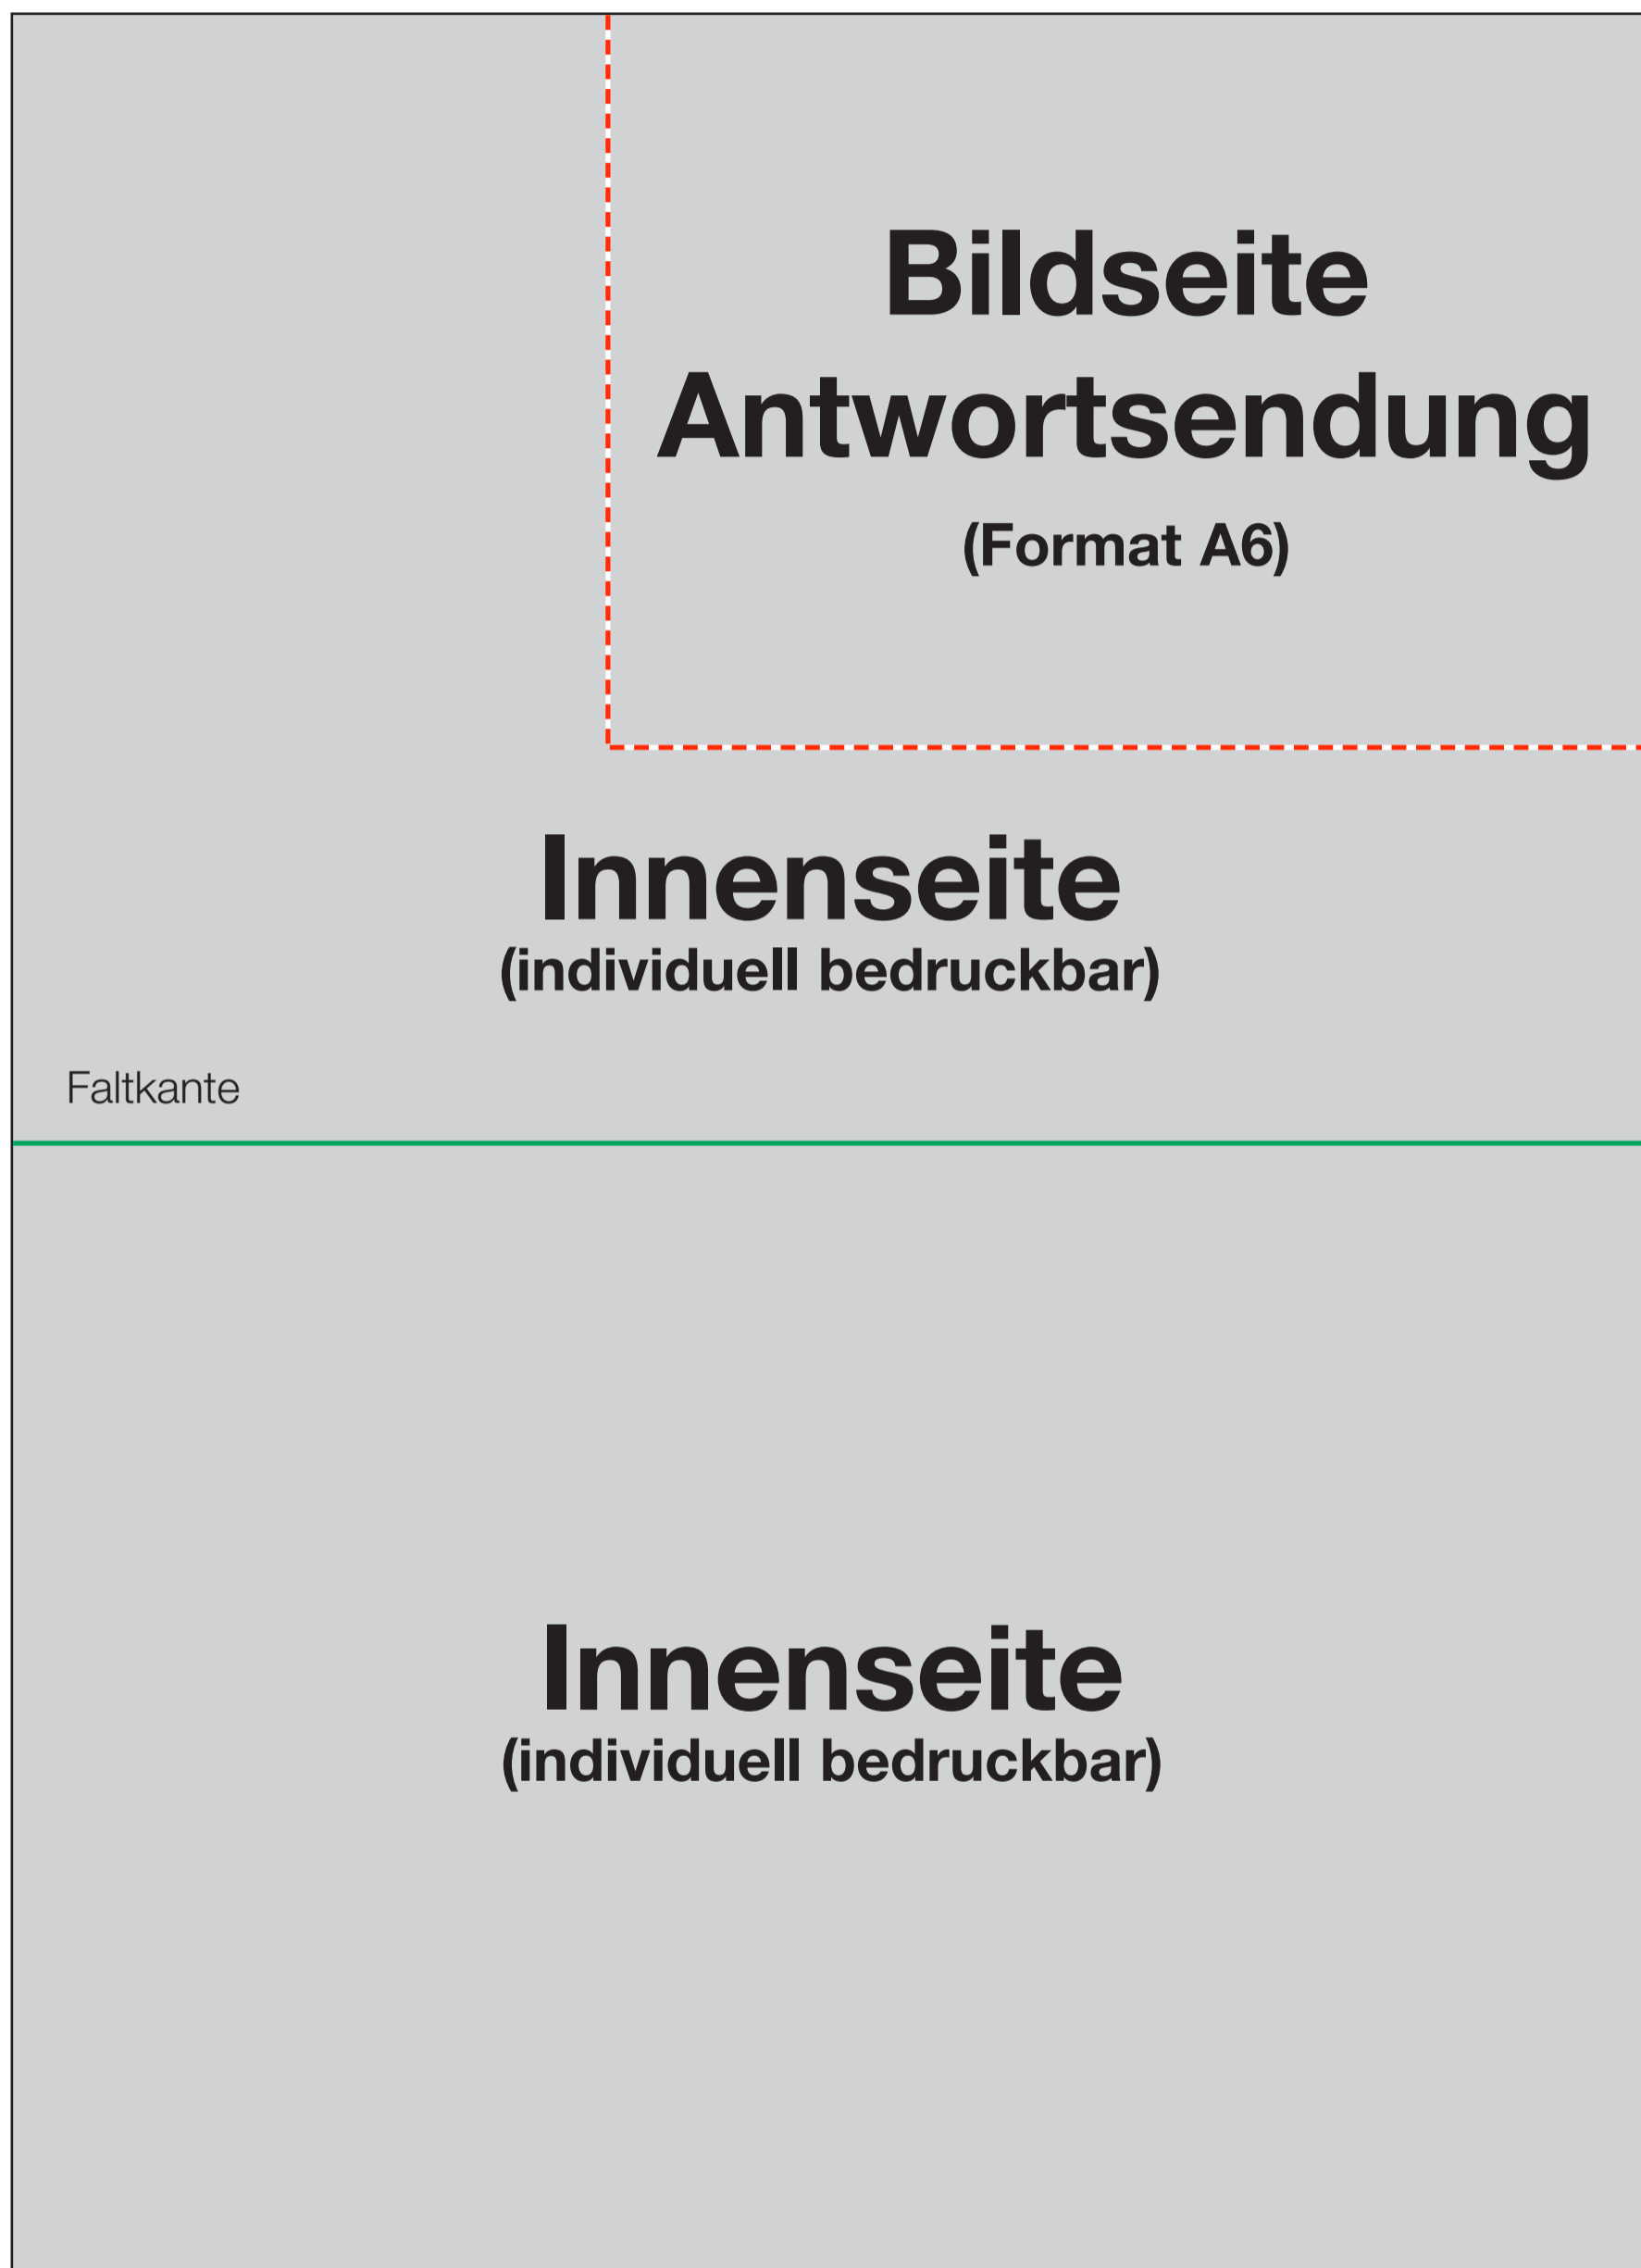

RESPONSE.CARD XL (A6 RETOUR)

— — — Perforationslinie

RESPONSE.CARD XL (A6 RETOUR)

--- Perforationslinie

— Strichmarke für Lesemaschinen (muss mind. 1,2 mm dick sein).