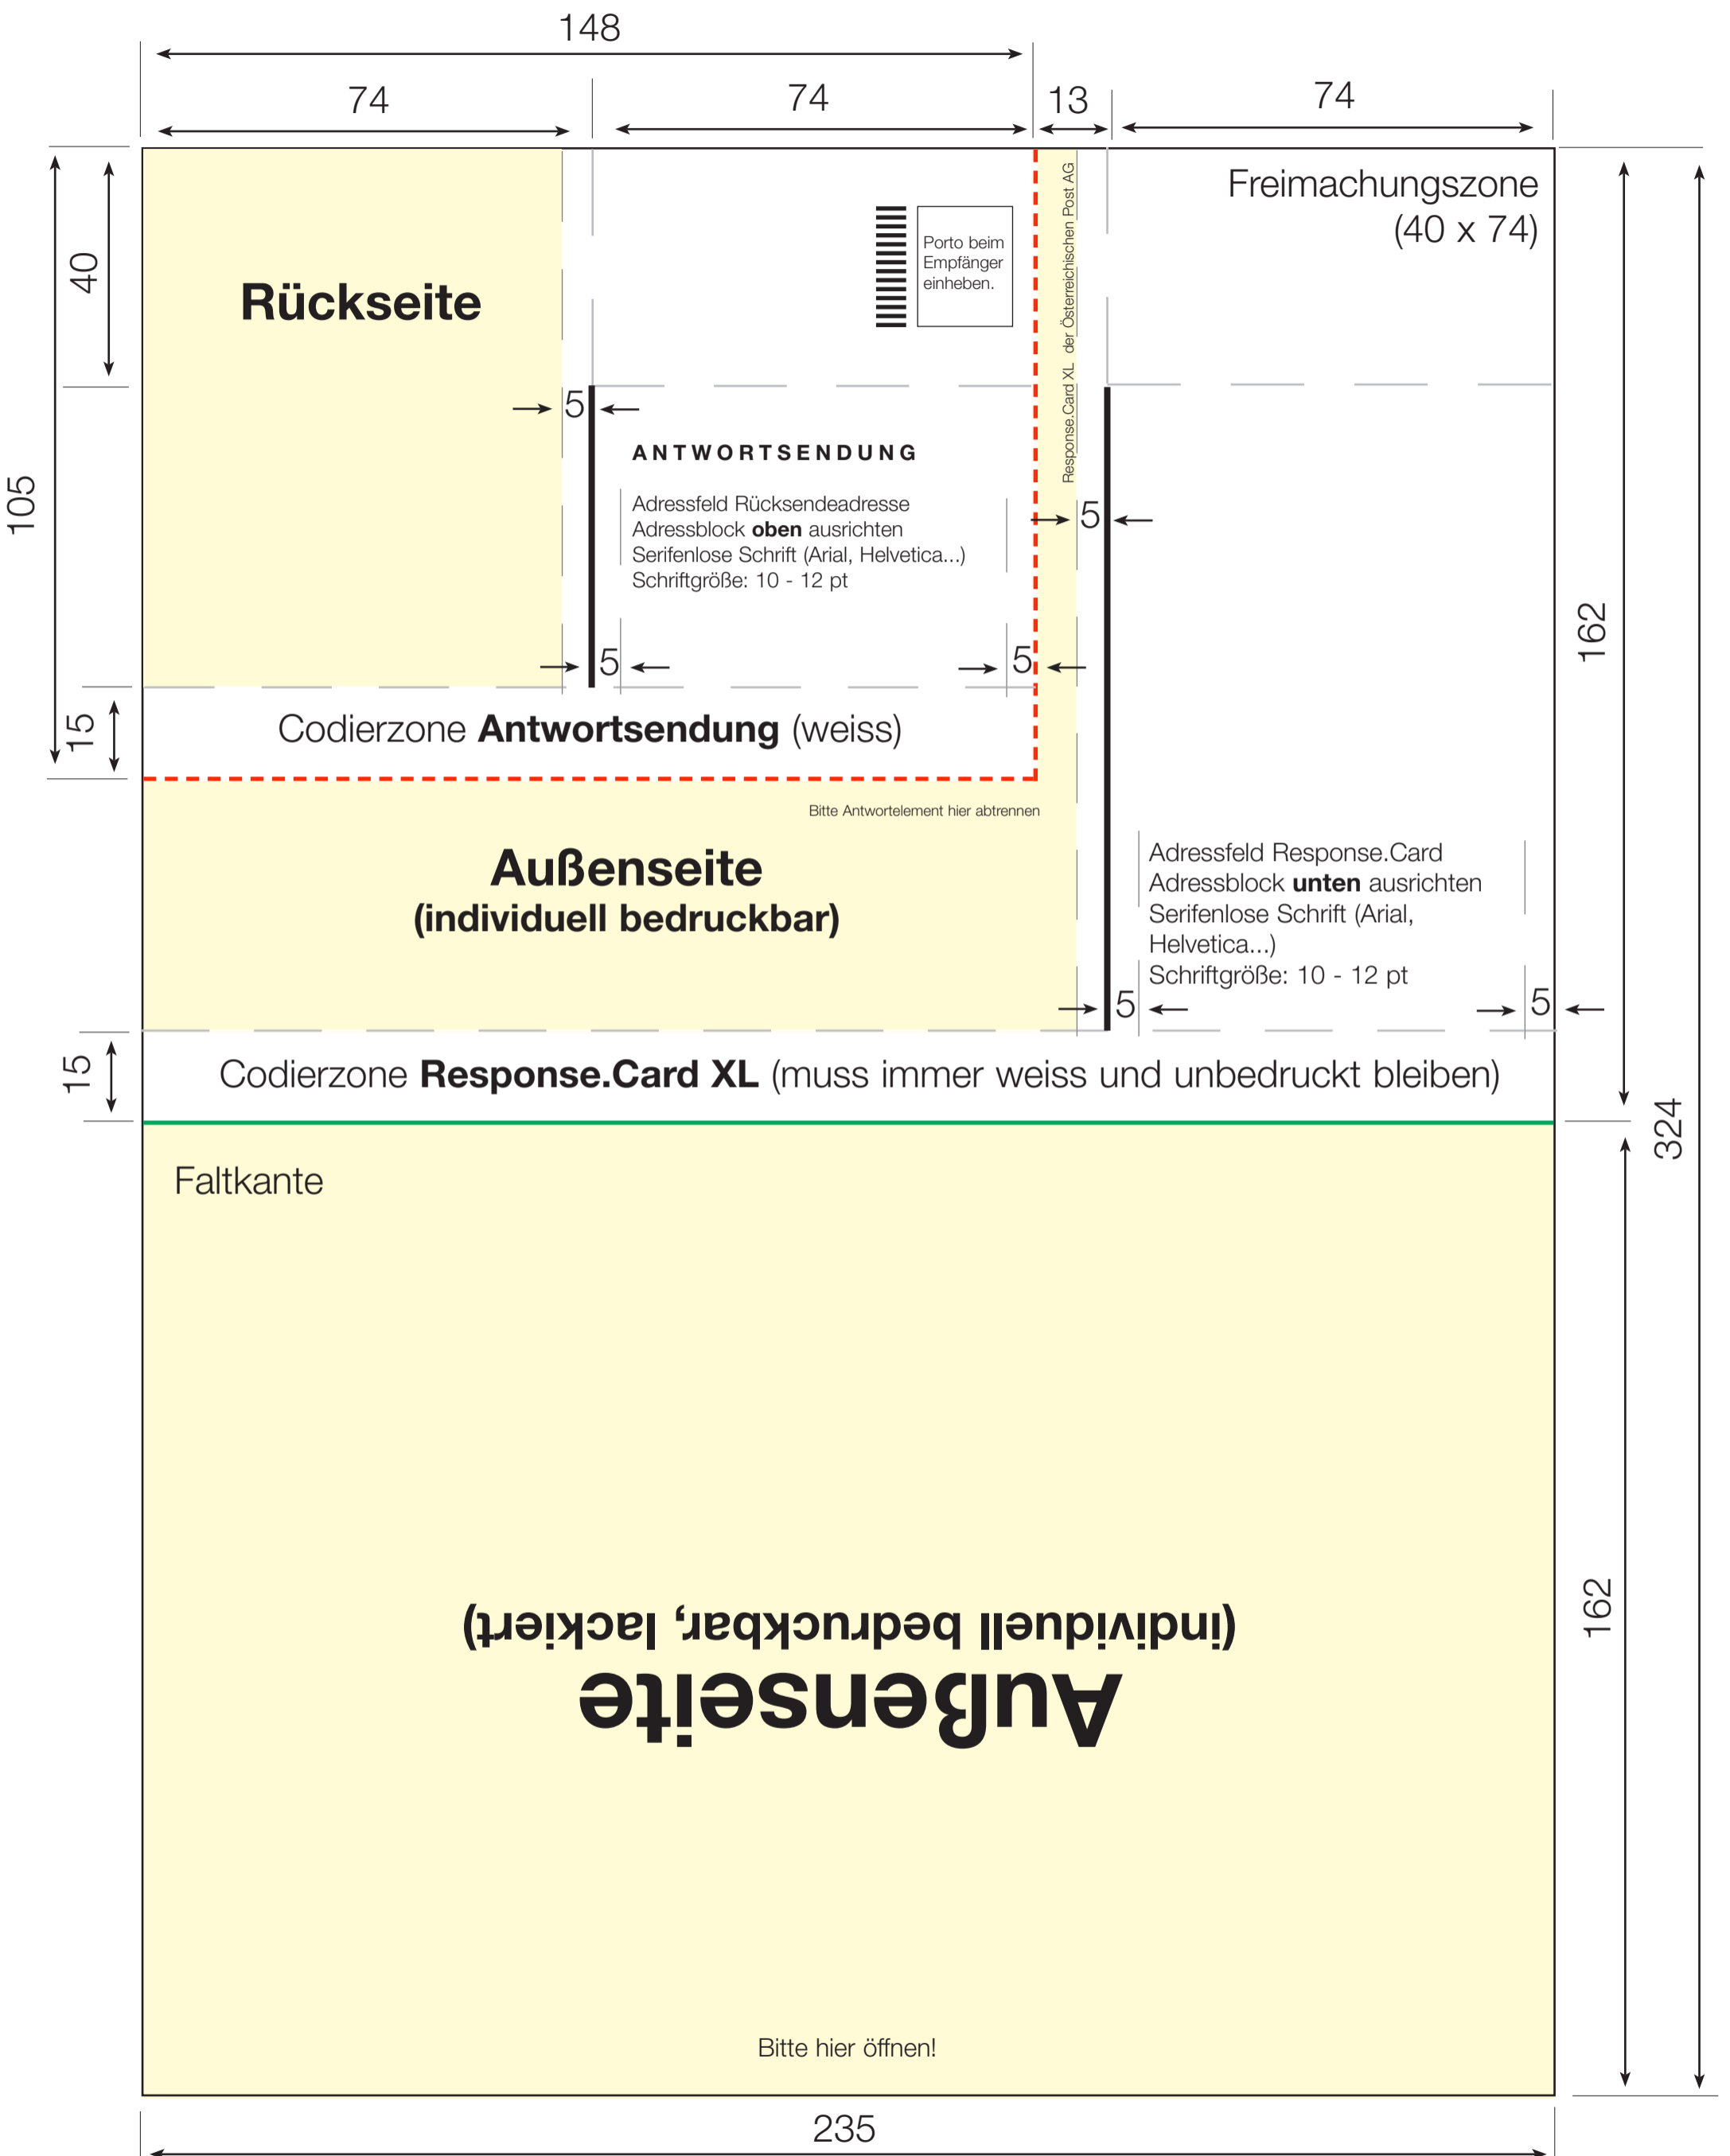

RESPONSE.CARD XL (A6 RETOUR)

— — — Perforationslinie

RESPONSE.CARD XL (A6 RETOUR)

--- Perforationslinie

— Strichmarke für Lesemaschinen (muss mind. 1,2 mm dick sein).