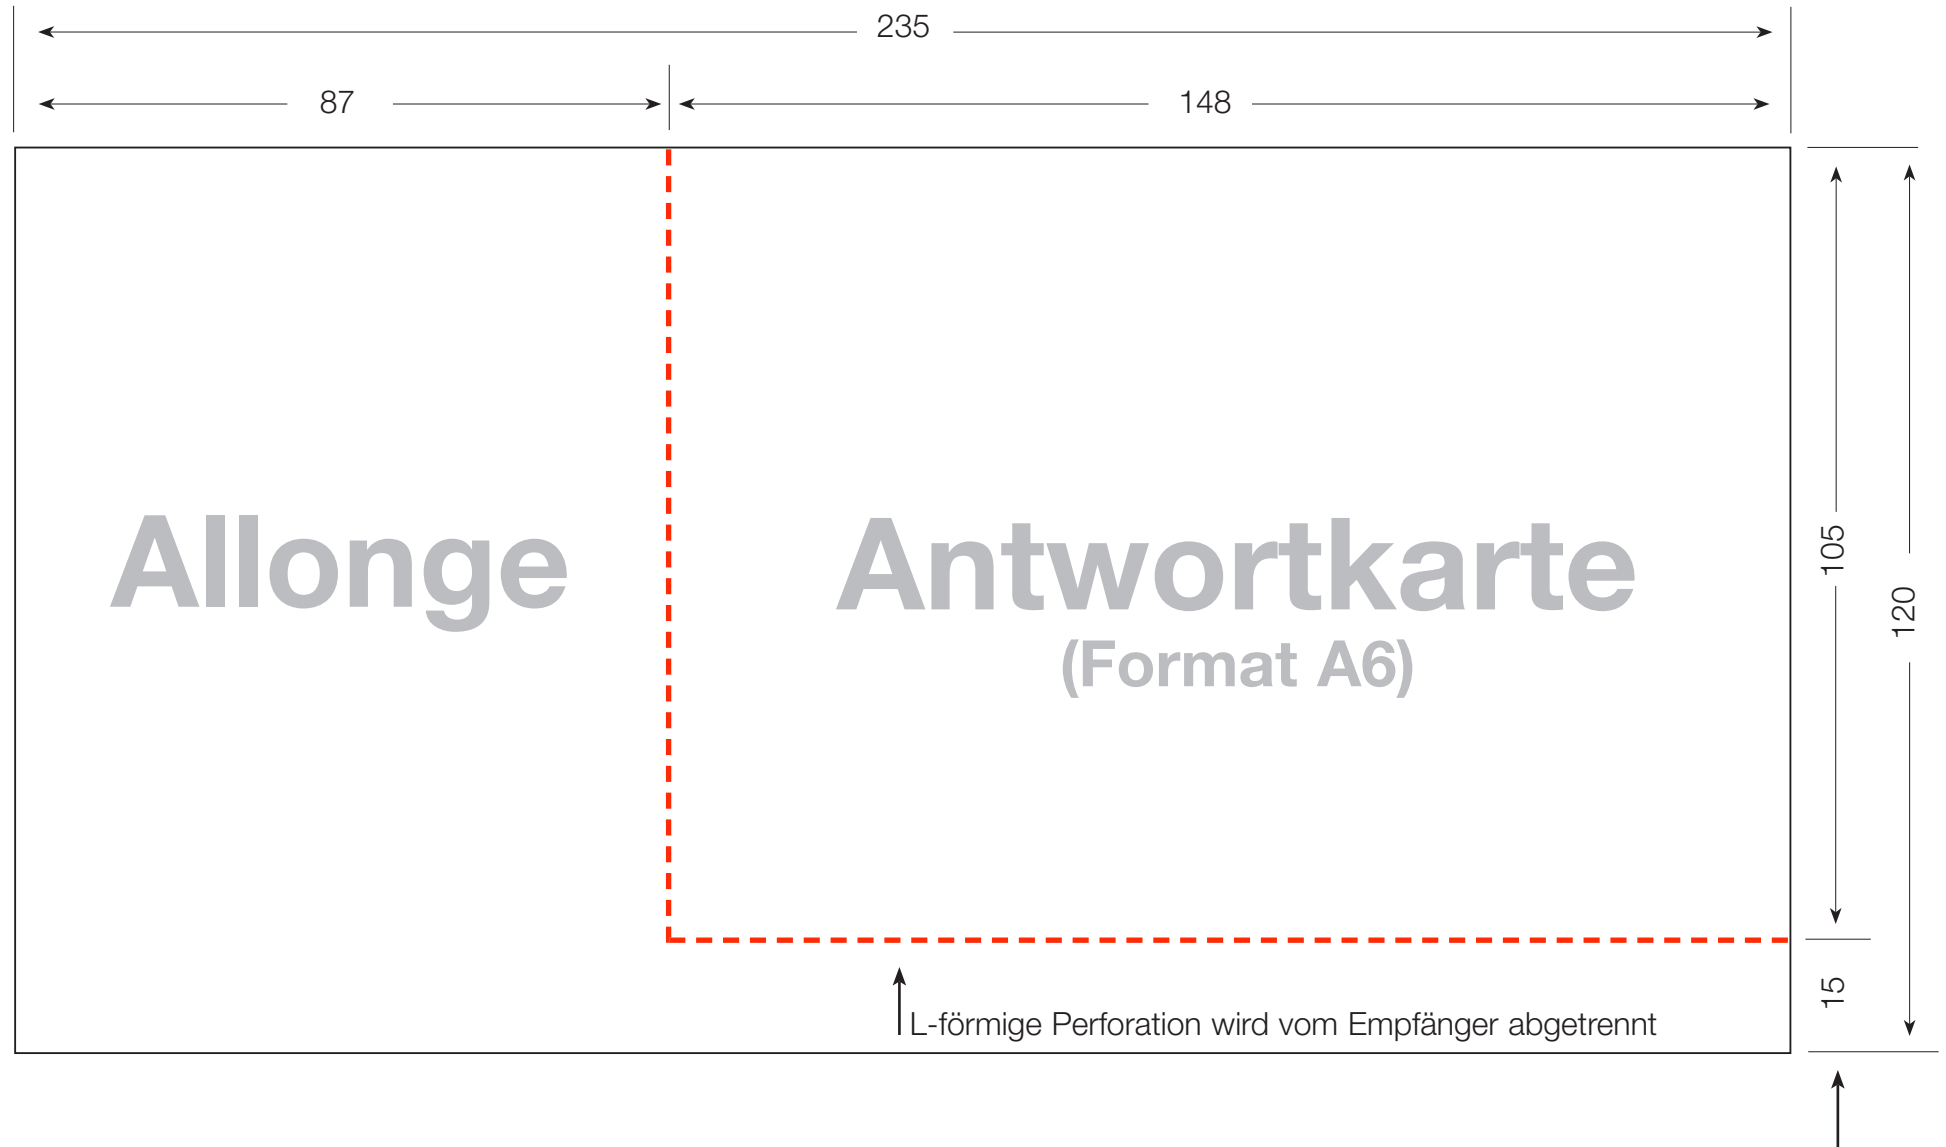

RESPONSE.CARD (ADRESSIERT) - VORDERSEITE

RESPONSE.CARD (ADRESSIERT) - RÜCKSEITE

— Strichmarke für Lesemaschinen (muss mind. 1,2 mm dick sein). Links davon müssen 2 mm und rechts davon 5 mm unbedruckt bleiben.

- - - Perforationslinie der heraustrennbaren A6-Postkarte

Achtung: Diese Grafik kann als Ausdruck von den exakten Maßen abweichen, bitte entnehmen Sie die Maße **ausschließlich** den angegebenen Bemaßungen.