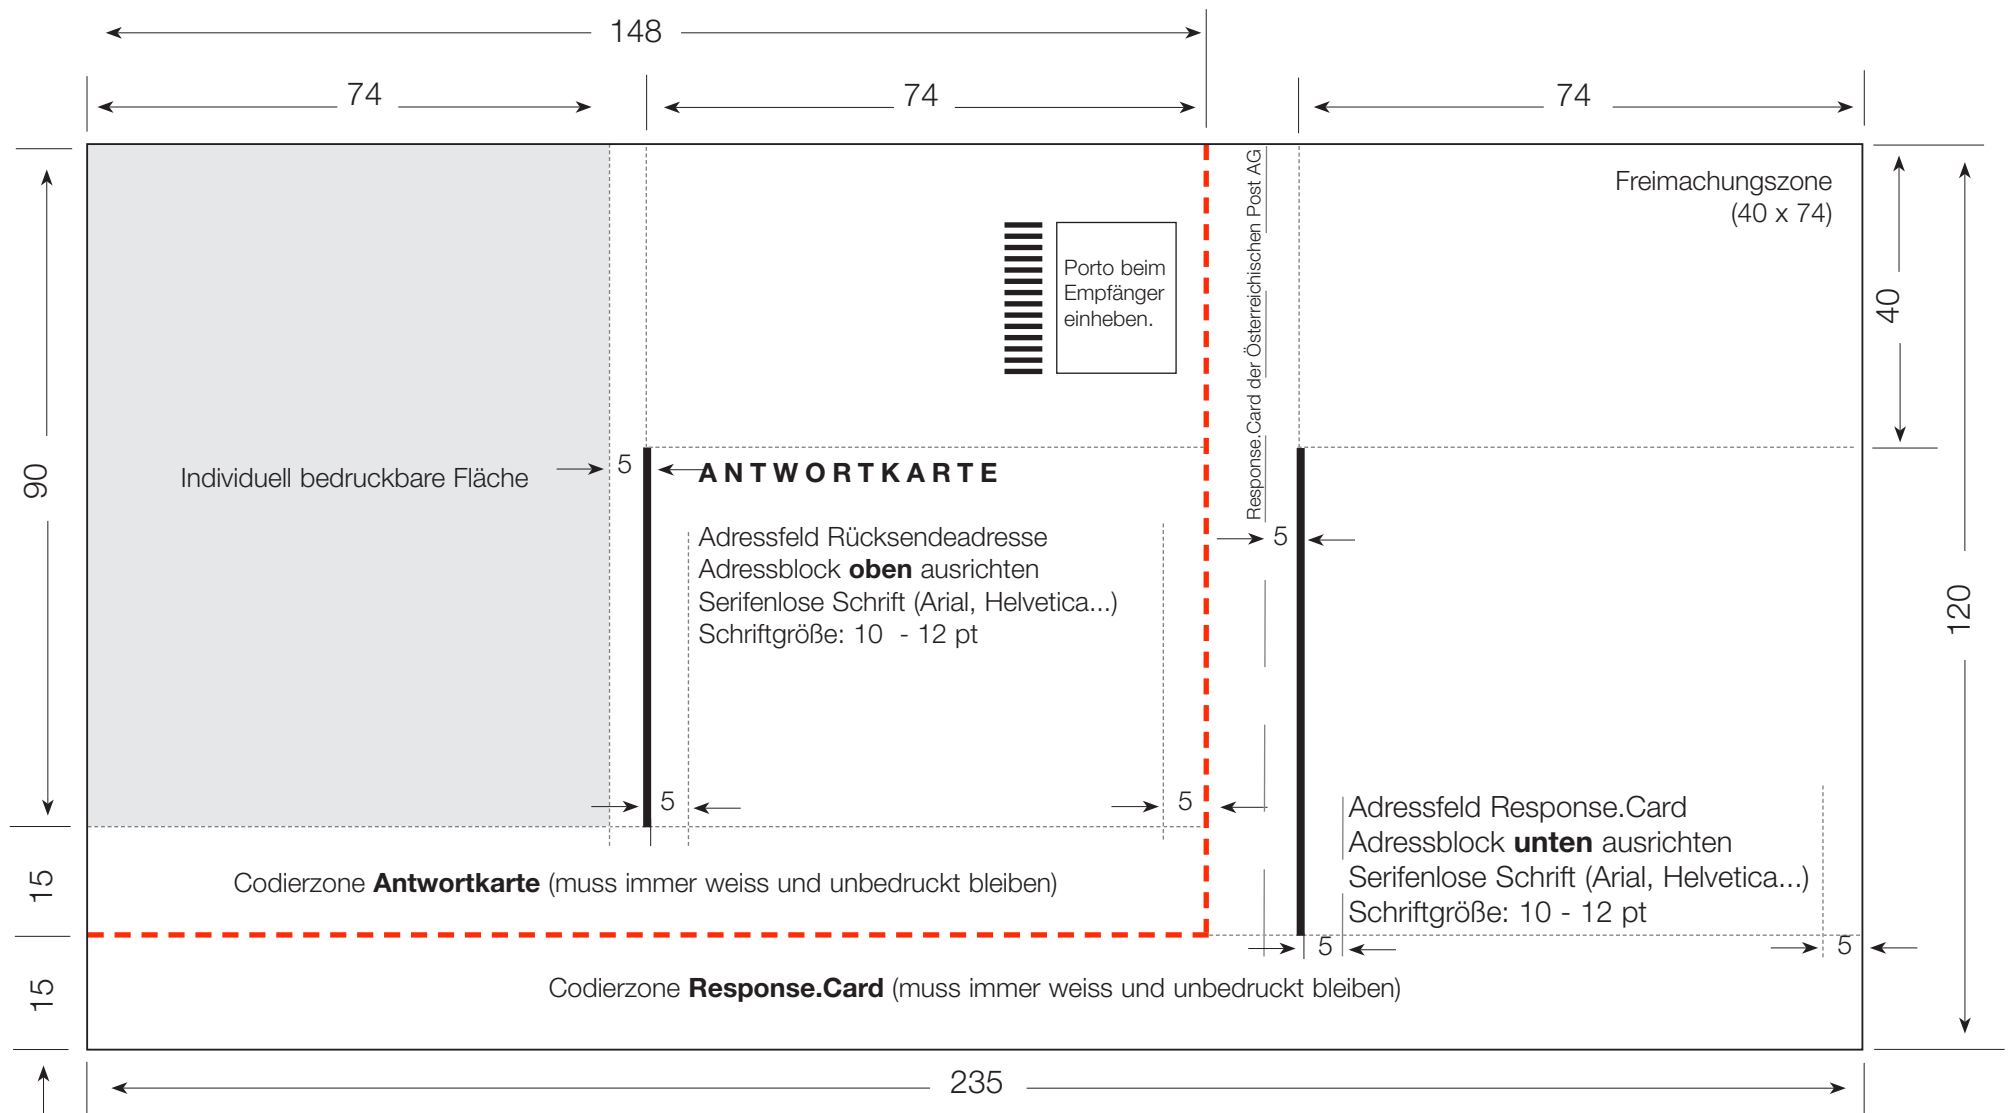

RESPONSE.CARD (ADRESSIERT) - VORDERSEITE

RESPONSE.CARD (ADRESSIERT) - RÜCKSEITE

— Strichmarke für Lesemaschinen (muss mind. 1,2 mm dick sein). Links davon müssen 2 mm und rechts davon 5 mm unbedruckt bleiben.

- - - Perforationslinie der heraustrennbaren A6-Postkarte

Achtung: Diese Grafik kann als Ausdruck von den exakten Maßen abweichen, bitte entnehmen Sie die Maße **ausschließlich** den angegebenen Bemaßungen.