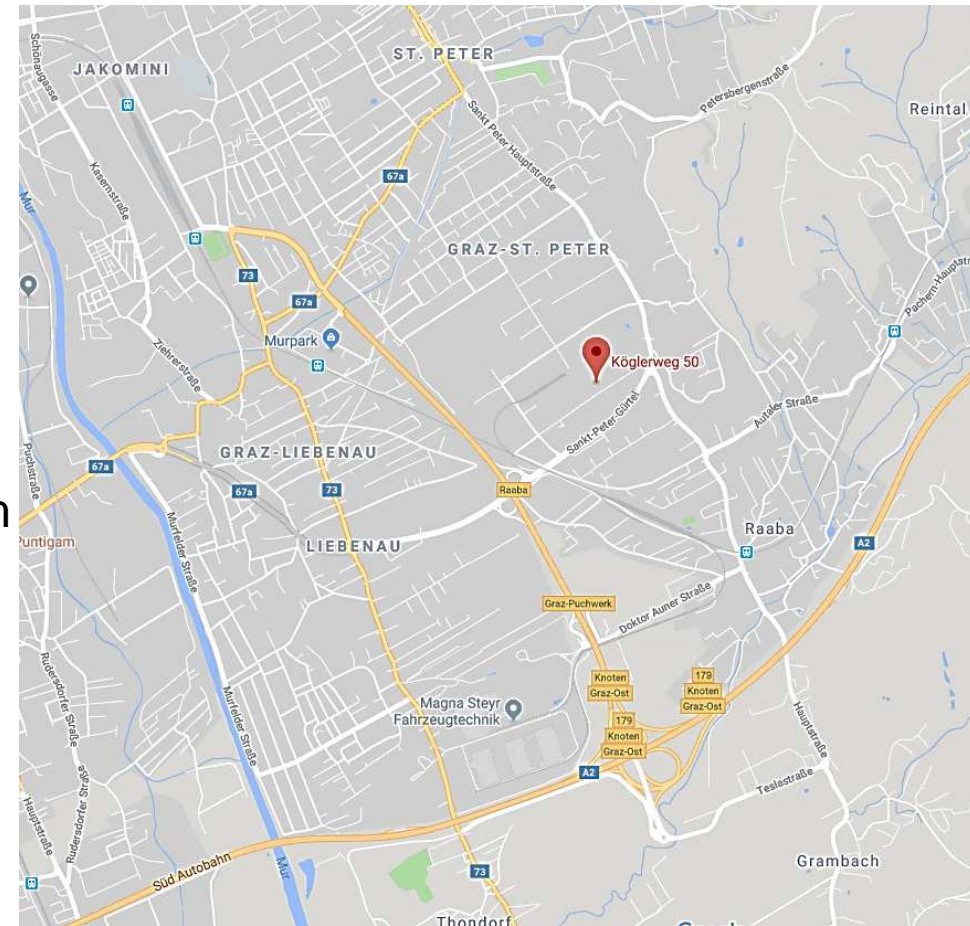

Medien. Zustell GmbH

Standort SÜD

**Köglerweg 50
8042 Graz**

Standortleitung

Standortleitung: Fr. Roswitha Scheweder-Kysela

Kontakt Daten

Medien.Zustell GmbH

Köglerweg 50
8042 Graz

Telefon: 0664/624 6166

Email: MZG.Assistenz.Sued@mzg.co.at

Anfahrt

Via Autobahn A2:

Abfahrt **GRAZ OST**, Abfahrt **RAABA**, rechts auf den St. Peter Gürtel, bei der 2. Ampel links in die Maggstraße. Die Einfahrt zum Firmengelände befindet sich nach 190m auf der rechten Seite.

Von Graz kommend:

Puntigam: den St. Peter Gürtel Richtung Osten, nach der Autobahnauffahrt links in die Maggstraße. Die Einfahrt zum Firmengelände befindet sich nach 190m auf der rechten Seite.

St.Peter: den St. Peter Gürtel Richtung Westen, vor der Autobahnauffahrt rechts in die Maggstraße. Die Einfahrt zum Firmengelände befindet sich nach 190m auf der rechten Seite.

Liebenau: Abfahrt **RAABA**, links auf den St. Peter Gürtel, bei der 1. Ampel links in die Maggstraße. Die Einfahrt zum Firmengelände befindet sich nach 190m auf der rechten Seite.

Unternehmensdaten

- 3.500m² Produktions- & Lagerfläche
- 280m² Bürofläche
- 1 Collatorlinie
 - 25 Feeder (Eingabestationen)
- 61 Mitarbeiter