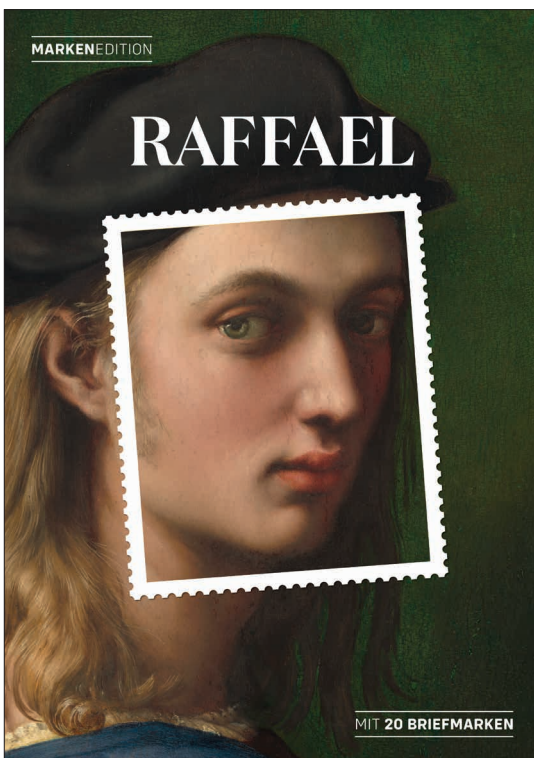

„Hainburg – Mosaik nach Hundertwasser“
5,90 Euro • Bestell-Nr.: 620251

„Barockstadt Schärding“
5,90 Euro • Bestell-Nr.: 620253

„40 Jahre UNO City“
5,90 Euro • Bestell-Nr.: 619251

„Freilichtmuseum Stehrerhof“
5,90 Euro • Bestell-Nr.: 620252