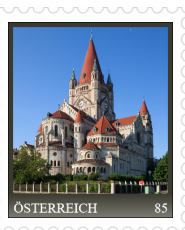

Marken-Produkte im Februar 2022

Alle Abbildungen entsprechen Symbolfotos. Änderungen und Druckfehler vorbehalten.